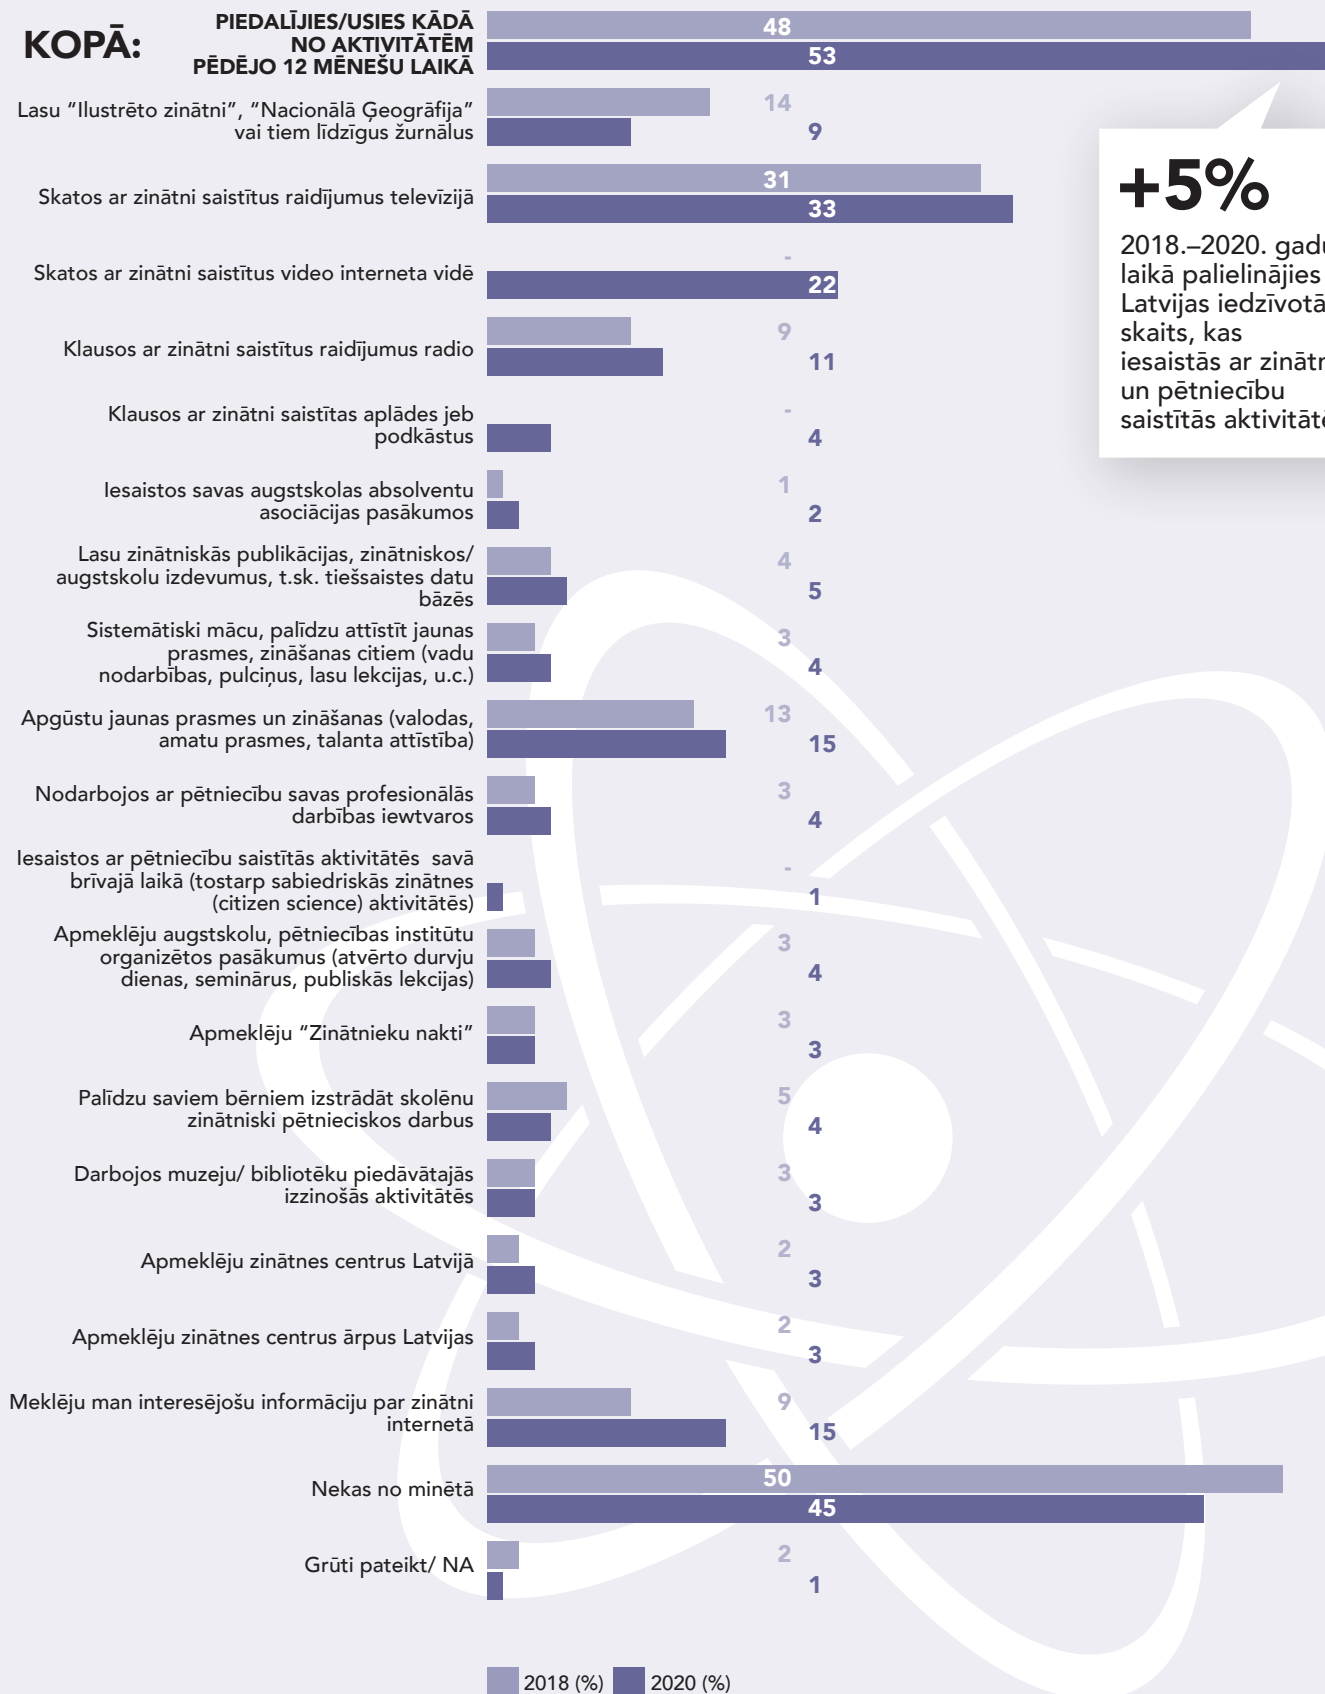

# LATVIJAS IEDZĪVOTĀJU AR ZINĀTNI UN PĒTNIECĪBU SAISTĪTAS AKTIVITĀTES

Datu nolasišanas piemērs: 53% LV iedzīvotāju pēdējā gada laikā piedalījušies kādā no aktivitātēm.

**+5%**

2018.–2020. gadu laikā palielinājies Latvijas iedzīvotāju skaits, kas iesaistās ar zinātņi un pētniecību saistītās aktivitātēs

Datu avots: Kultūras patēriņa un līdzdalības ietekmes pētījums, 2020. Personu apvienība, ko veido Latvijas Kultūras akadēmija, SIA „Analītisko pētījumu un stratēģiju laboratorija” un SIA „SKDS” pēc Kultūras ministrijas pasūtījuma. Iedzīvotāju aptaujas dati par 15-74 gadu vecuma grupu.